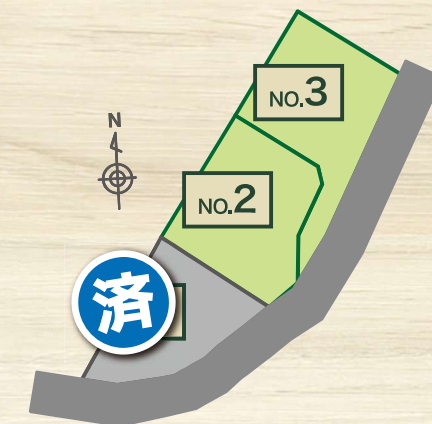

【売地】 栃木市岩舟町静

- ☑小学校近く
- ☑50号線すぐ! 利便性◎

MAP:A 取引態様：売主

6 [No2] 380.00㎡ / 114.95坪 **460**万円

物件詳細

7 [No3] 400.00㎡ / 145.20坪 **480**万円

物件詳細