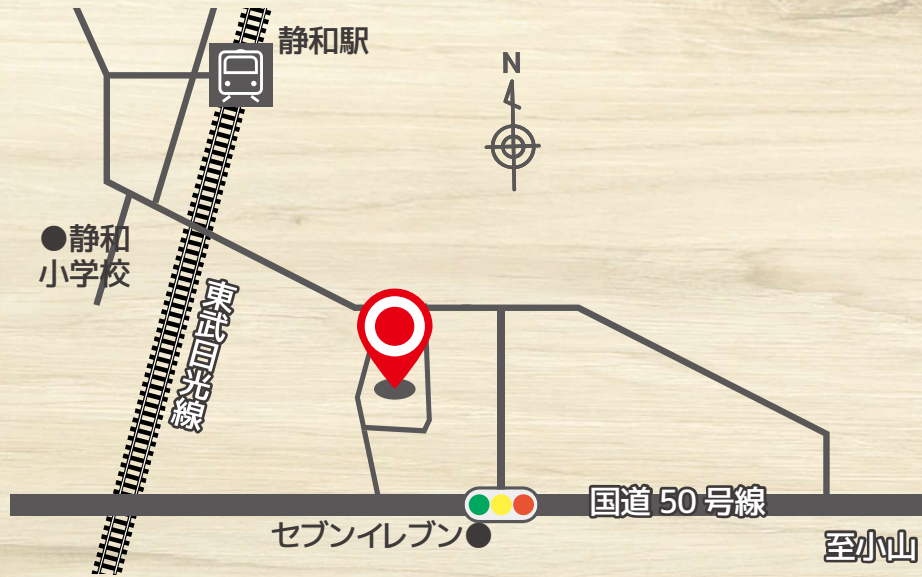

静和の杜 分譲地

【売地】 栃木市岩舟町静和

取引態様：売主

- ✓静和駅 徒歩 12分
- ✓静和小 徒歩 14分
- ✓緑に囲まれた立地
- ✓国道50号線からすぐ

10 [No1]
401.00 m²
121.0 坪
物件詳細
520 万円

11 [No3]
543.00 m²
164.25 坪
物件詳細
500 万円

12 [No4]
493.00 m²
149.00 坪
物件詳細
600 万円

13 [No5]
797.00 m²
41.00 坪
物件詳細
720 万円