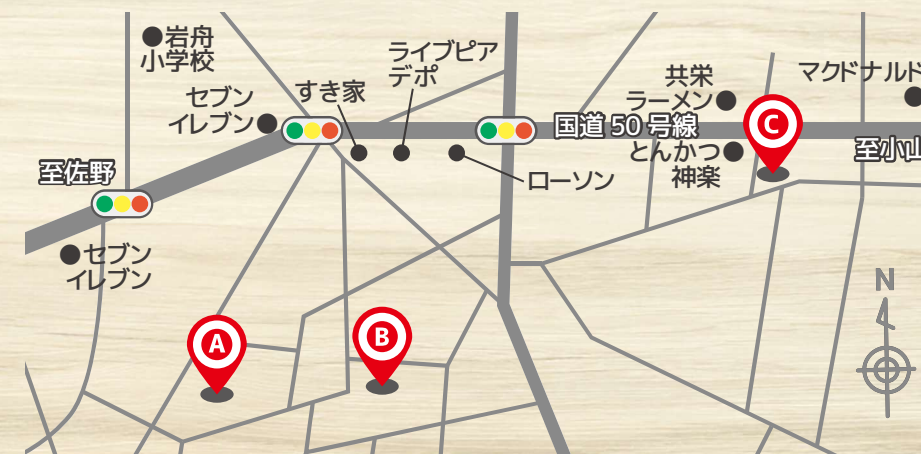

取引態様：売主

- ☑南道路につき日当たり良好
- ☑静和駅 徒歩 13分
- ☑静和小学校 徒歩 15分
- ☑街の雑踏から離れた静かな暮らし

1 [No2] 436.30㎡ / 131.98坪 **650**万円

物件詳細

2 [No3] 332.82㎡ / 100.67坪 **610**万円

物件詳細

3 [No5] 339.21㎡ / 102.61坪 **620**万円

物件詳細

- 4** 【売地】 栃木市岩舟町静
取引態様：売主
- ☑岩舟中学校目の前
 - ☑コンビニ 徒歩 5分
 - ☑歩道敷設

【土地面積】 287.68㎡ / 86.93坪

750万円

物件詳細

- 5** 【売戸建住宅】 下都賀郡野木町丸林
取引態様：媒介
- ☑公園目の前の好立地
 - ☑野木駅 徒歩 9分
 - ☑広々 5SLDK

建物面積 44.165坪

【土地面積】 188.76㎡ / 87.35坪

1,360万円

物件詳細

【売地】 栃木市岩舟町静

- ☑小学校近く
- ☑50号線すぐ! 利便性◎

MAP:A 取引態様：売主

6 [No2] 380.00㎡ / 114.95坪 **460**万円

物件詳細

7 [No3] 400.00㎡ / 145.20坪 **480**万円

静和の杜 分譲地

【売地】 栃木市岩舟町静和

取引態様：売主

- ✓静和駅 徒歩 12分
- ✓静和小 徒歩 14分
- ✓緑に囲まれた立地
- ✓国道50号線からすぐ

10 [No1]
401.00 m²
121.0 坪
物件詳細
520 万円

11 [No3]
543.00 m²
164.25 坪
物件詳細
500 万円

12 [No4]
493.00 m²
149.00 坪
物件詳細
600 万円

13 [No5]
797.00 m²
41.00 坪
物件詳細
720 万円