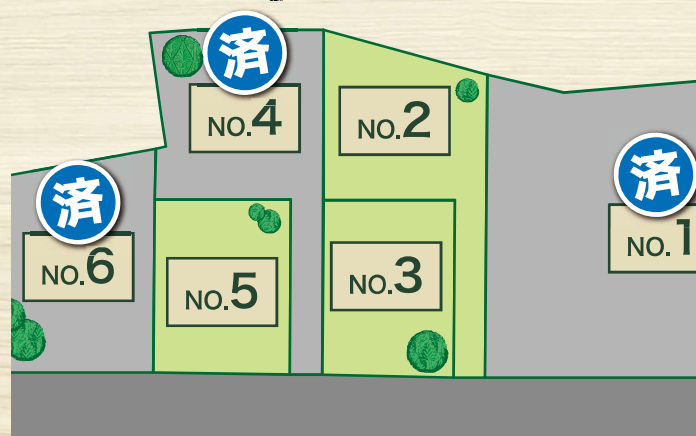

取引態様：売主

- ☑南道路につき日当たり良好
- ☑静和駅 徒歩 13分
- ☑静和小学校 徒歩 15分
- ☑街の雑踏から離れた静かな暮らし

1 [No2] 436.30㎡ / 131.98坪 **650**万円

物件詳細

2 [No3] 332.82㎡ / 100.67坪 **610**万円

物件詳細

3 [No5] 339.21㎡ / 102.61坪 **620**万円

物件詳細